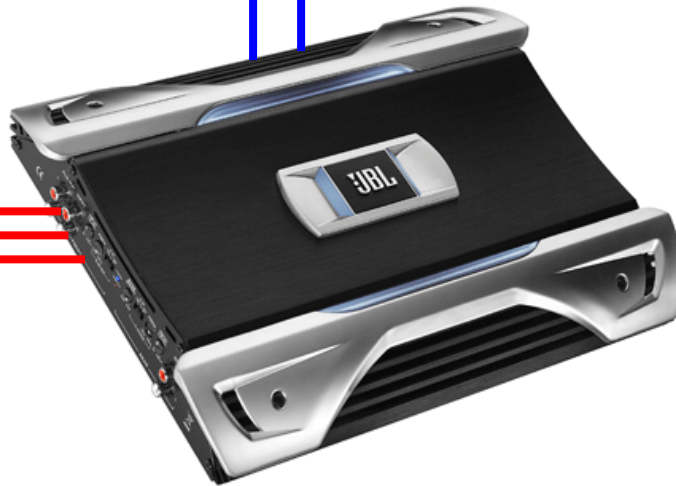

Stereosystem VW Golf GL -83

Framsystem – 4x6" Koaxialer
JBL GTO6427E
Framdörrarna

Originalradio
Blaupunkt Flensburg
Uttag i instrumentpanelen

Ingång via modifierad
skivspelaringång.
DIN-kontakt till RCA.

Högnivåadapter

CD- / DVD-spelare
GAS DV1000
Handskfacket

Slutsteg – 4 kanals
JBL GTO 504
Bagaget

Baselement – 10"
GAS ALPHA 1025X
Bagaget

— Högtalarkabel

— Lågnivåkabel